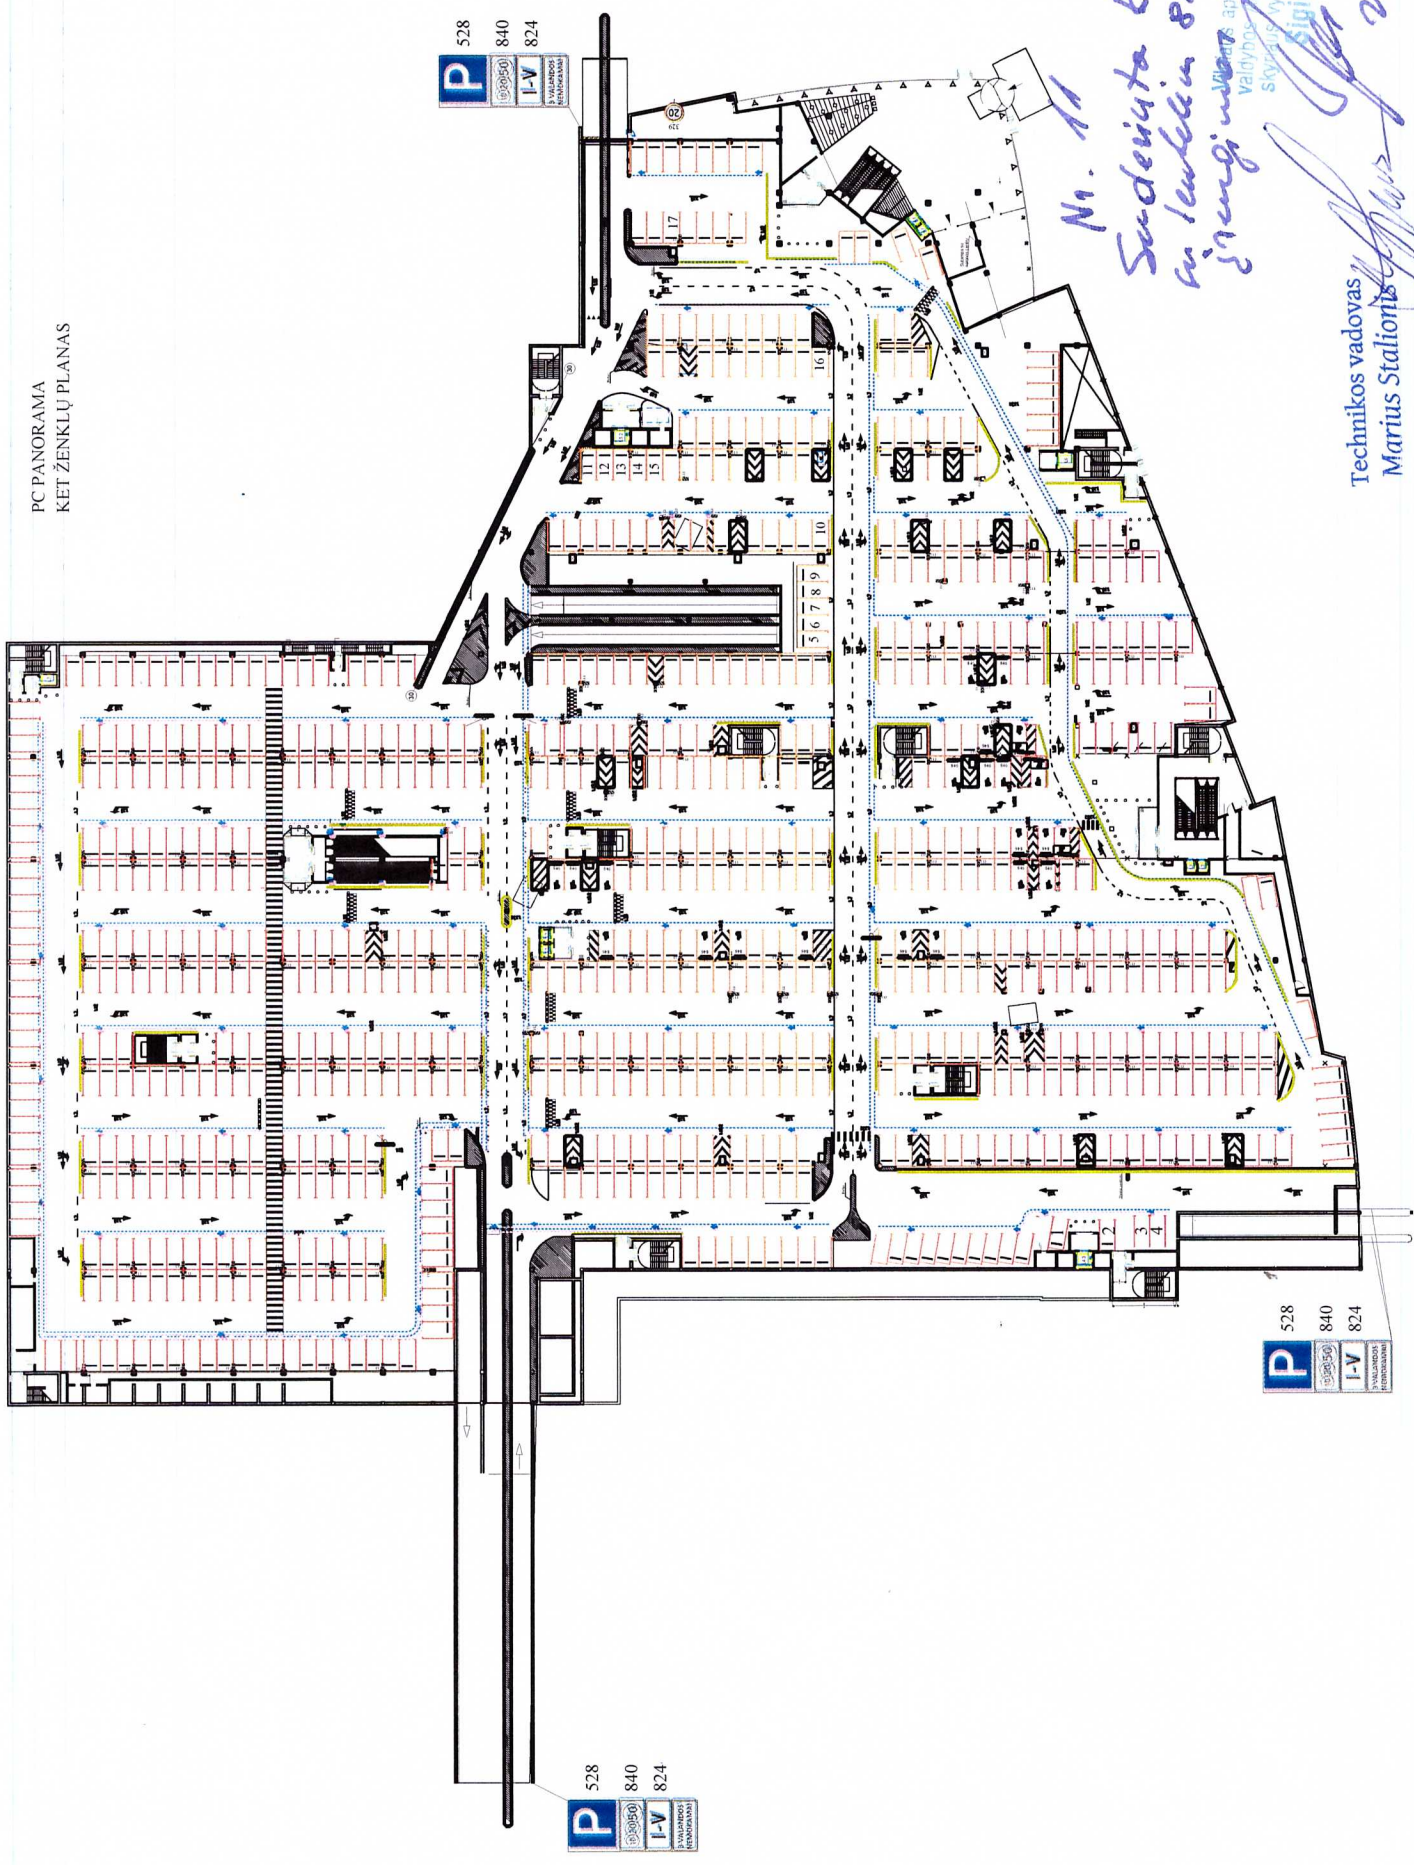

Priedas Nr. 1

PC PANORAMA
KET ŽENKLŲ PLANAS

Nr. 11
 Sudevinta k. 528
 Šilutė 840 ir 824
 Šturmajūnaitis
 Valdybos administracinės veiklos skyriaus vyresnysis specialistas
 Sigaitas Kujalis
 20140119

Technikos vadovas
 Marius Stalionis