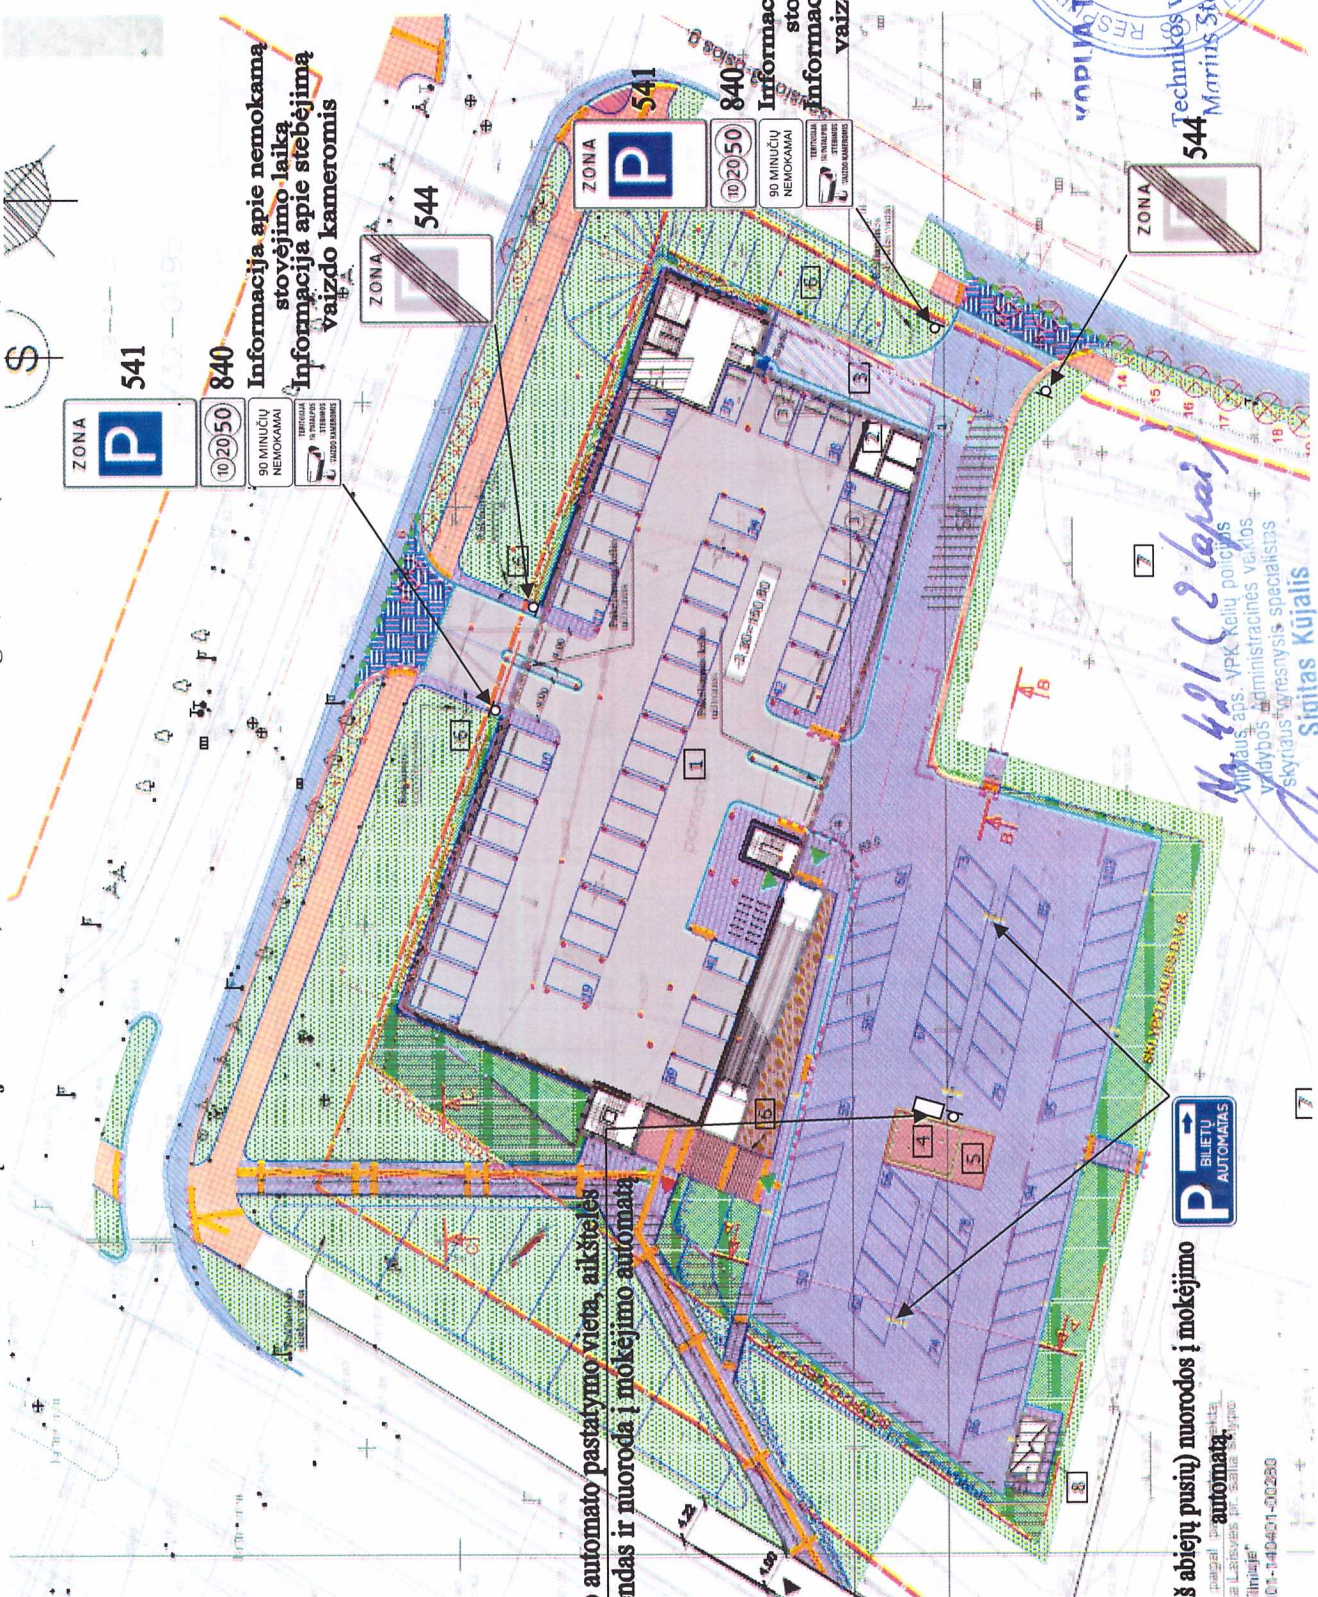

KET ženklų planas

Automobilių stovėjimo aikštelė, adr. Sausio 13-osios g. 3, Vilnius (antžeminė dalis)

ZONA P 541
840
90 MINUČIŲ NEMOKAMAI
INFORMACIJA APIE NEMOKAMĄ STOVĖJIMO LAIKĄ
INFORMACIJA APIE STEBĖJIMĄ VAIZDO KAMEROMIS

Mokėjimo automato pastatymo vieta, aikštelės taisyklių stendas ir nuoroda į mokėjimo automatą

ZONA P 541
840
90 MINUČIŲ NEMOKAMAI
INFORMACIJA APIE NEMOKAMĄ STOVĖJIMO LAIKĄ
INFORMACIJA APIE STEBĖJIMĄ VAIZDO KAMEROMIS

ZONA P 544
BILETŲ AUTOMATAI

Dvigubos (iš abiejų pusių) nuorodos ir mokėjimo automatai
pagal projektą
Laisvųjų inž. Sigitas Kūjalis
Tilimija
01-140401-00260

№ 421 (2 laisv.)
Mindaugas, aps. VPK Kelių policijos
vydubos administracinės veiklos
skyriaus vyresnysis specialistas
Sigitas Kūjalis