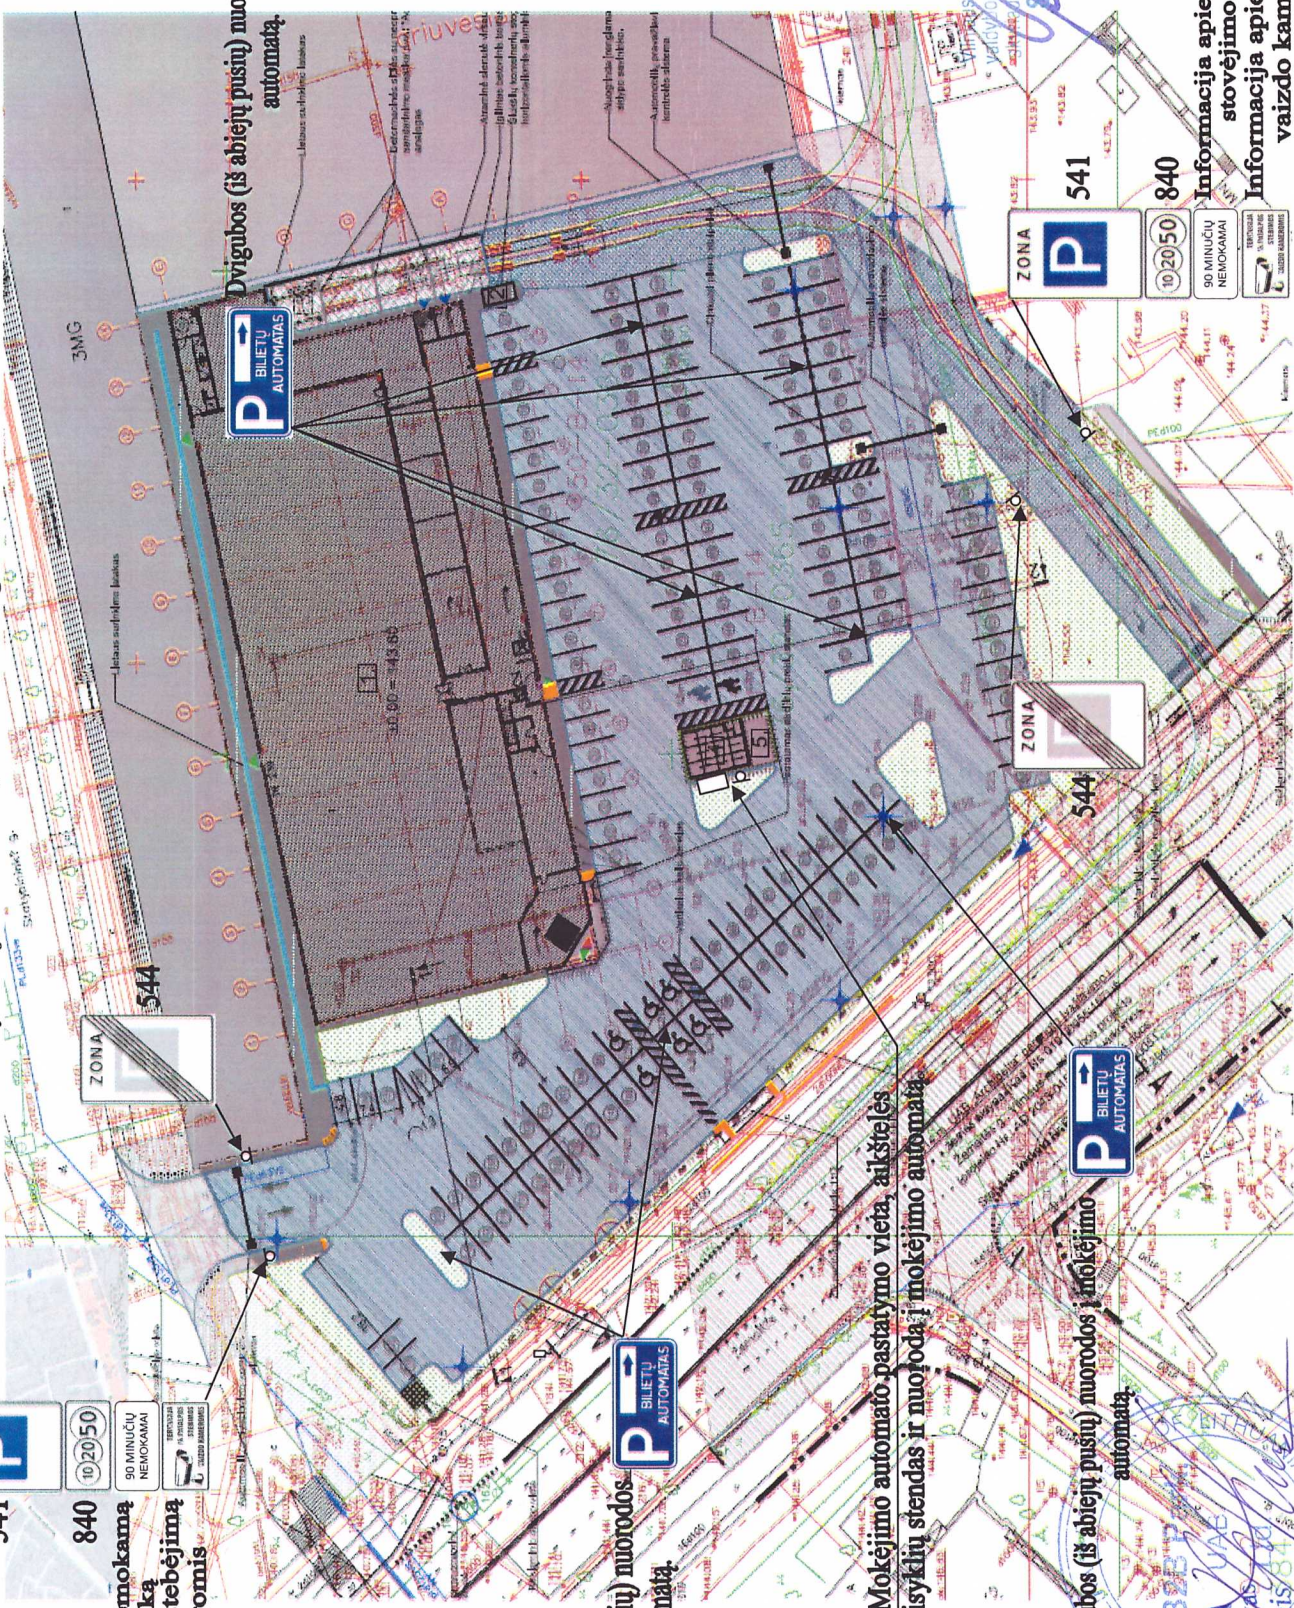

KET ženklų planas
Automobilių stovėjimo aikštelė, adr. Žemaitės g. 16, Vilnius

541

840

Informacija apie nemokama stovėjimo laiką

Informacija apie stebėjimą vaizdo kameromis

ZONA P

10 20 50

90 MINUČIŲ NEMOKAMA

STEBĖJIMAS VAIZDO KAMEROMIS

Dvigubos (iš abiejų pusių) nuorodos i mokėjimo automatą

Dvigubos (iš abiejų pusių) nuorodos i mokėjimo automatą

Mokėjimo automato pastatymo vieta, aikštelės taisyklių stendas ir nuoroda i mokėjimo automatą

Dvigubos (iš abiejų pusių) nuorodos i mokėjimo automatą

Informacija apie nemokama stovėjimo laiką

Informacija apie stebėjimą vaizdo kameromis

Nr. 120

2016.06.30

ZONA P

10 20 50

90 MINUČIŲ NEMOKAMA