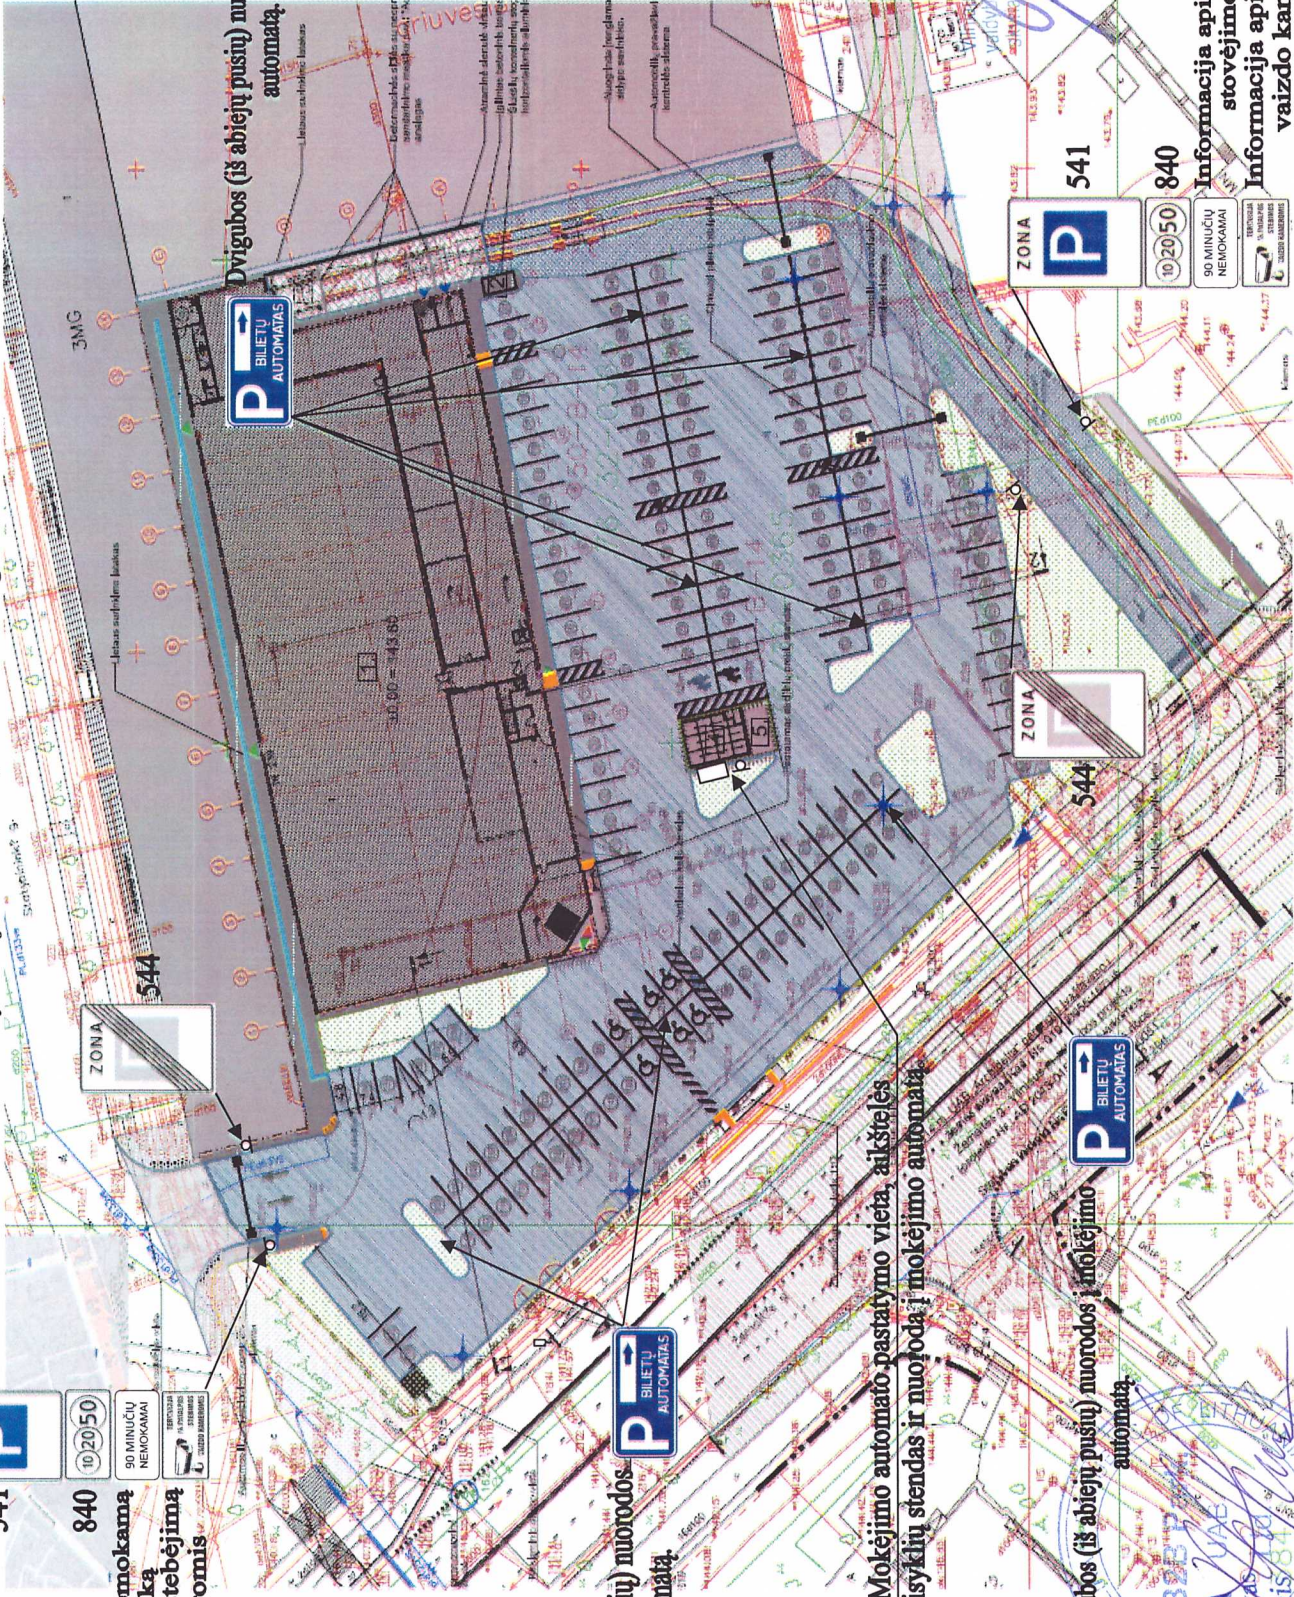

KET ženklų planas

Automobilių stovėjimo aikštelė, adr. Žemaitės g. 16, Vilnius

541

ZONA **P**

10 20 50

90 MINUČIŲ
NEPROMOKAMI

INFORMACIJA APIE NEMOKAMĄ STOVĖJIMO LAIKĄ
INFORMACIJA APIE STEBĖJIMĄ VAIZDO KAMEROMIS

Informacija apie nemokamą stovėjimo laiką
Informacija apie stebėjimą vaizdo kameromis

Dvigubos (iš abiejų pusių) nuorodos i mokėjimo automatą

Dvigubos (iš abiejų pusių) nuorodos i mokėjimo automatą

Mokėjimo automato pastatymo vieta, aikštelės taisyklių stendas ir nuoroda į mokėjimo automatą

Dvigubos (iš abiejų pusių) nuorodos i mokėjimo automatą

541

ZONA **P**

10 20 50

90 MINUČIŲ
NEPROMOKAMI

INFORMACIJA APIE NEMOKAMĄ STOVĖJIMO LAIKĄ
INFORMACIJA APIE STEBĖJIMĄ VAIZDO KAMEROMIS

Informacija apie nemokamą stovėjimo laiką
Informacija apie stebėjimą vaizdo kameromis