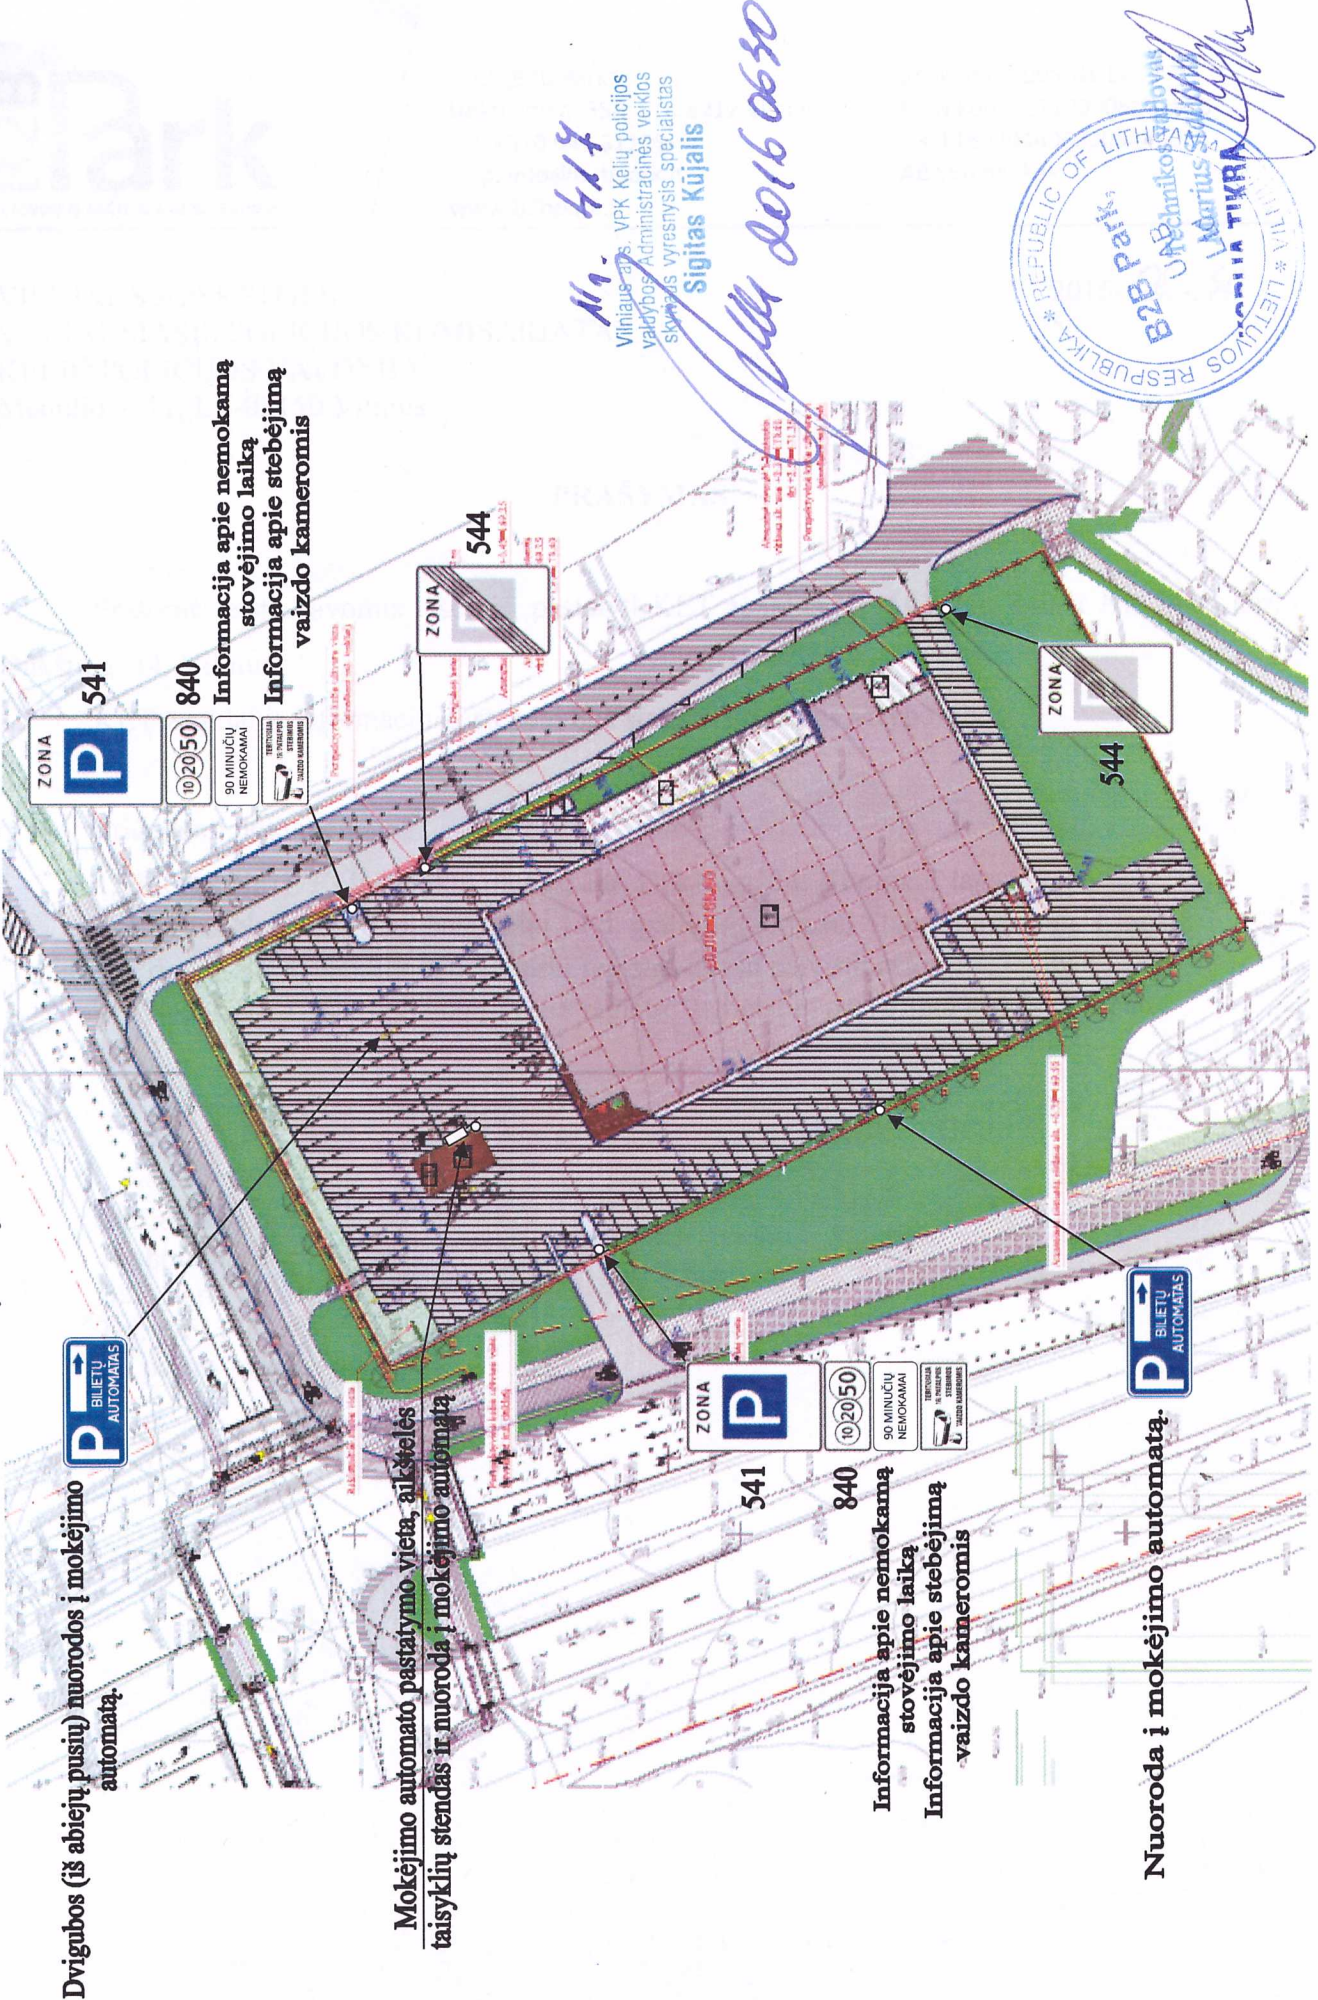

KET ženklų planas

Automobilių stovėjimo aikštelė, adr. Dūkštų g. 34, Vilnius

Dvigubos (iš abiejų pusių) nuorodos į mokėjimo automatą.

541

840

Informacija apie nemokamą stovėjimo laiką
Informacija apie stebėjimą vaizdo kameromis

Mokėjimo automato pastatymo vieta, aikštelės taisyklių stendas ir nuoroda į mokėjimo automatą

541

840

Informacija apie nemokamą stovėjimo laiką
Informacija apie stebėjimą vaizdo kameromis

Nuoroda į mokėjimo automatą.