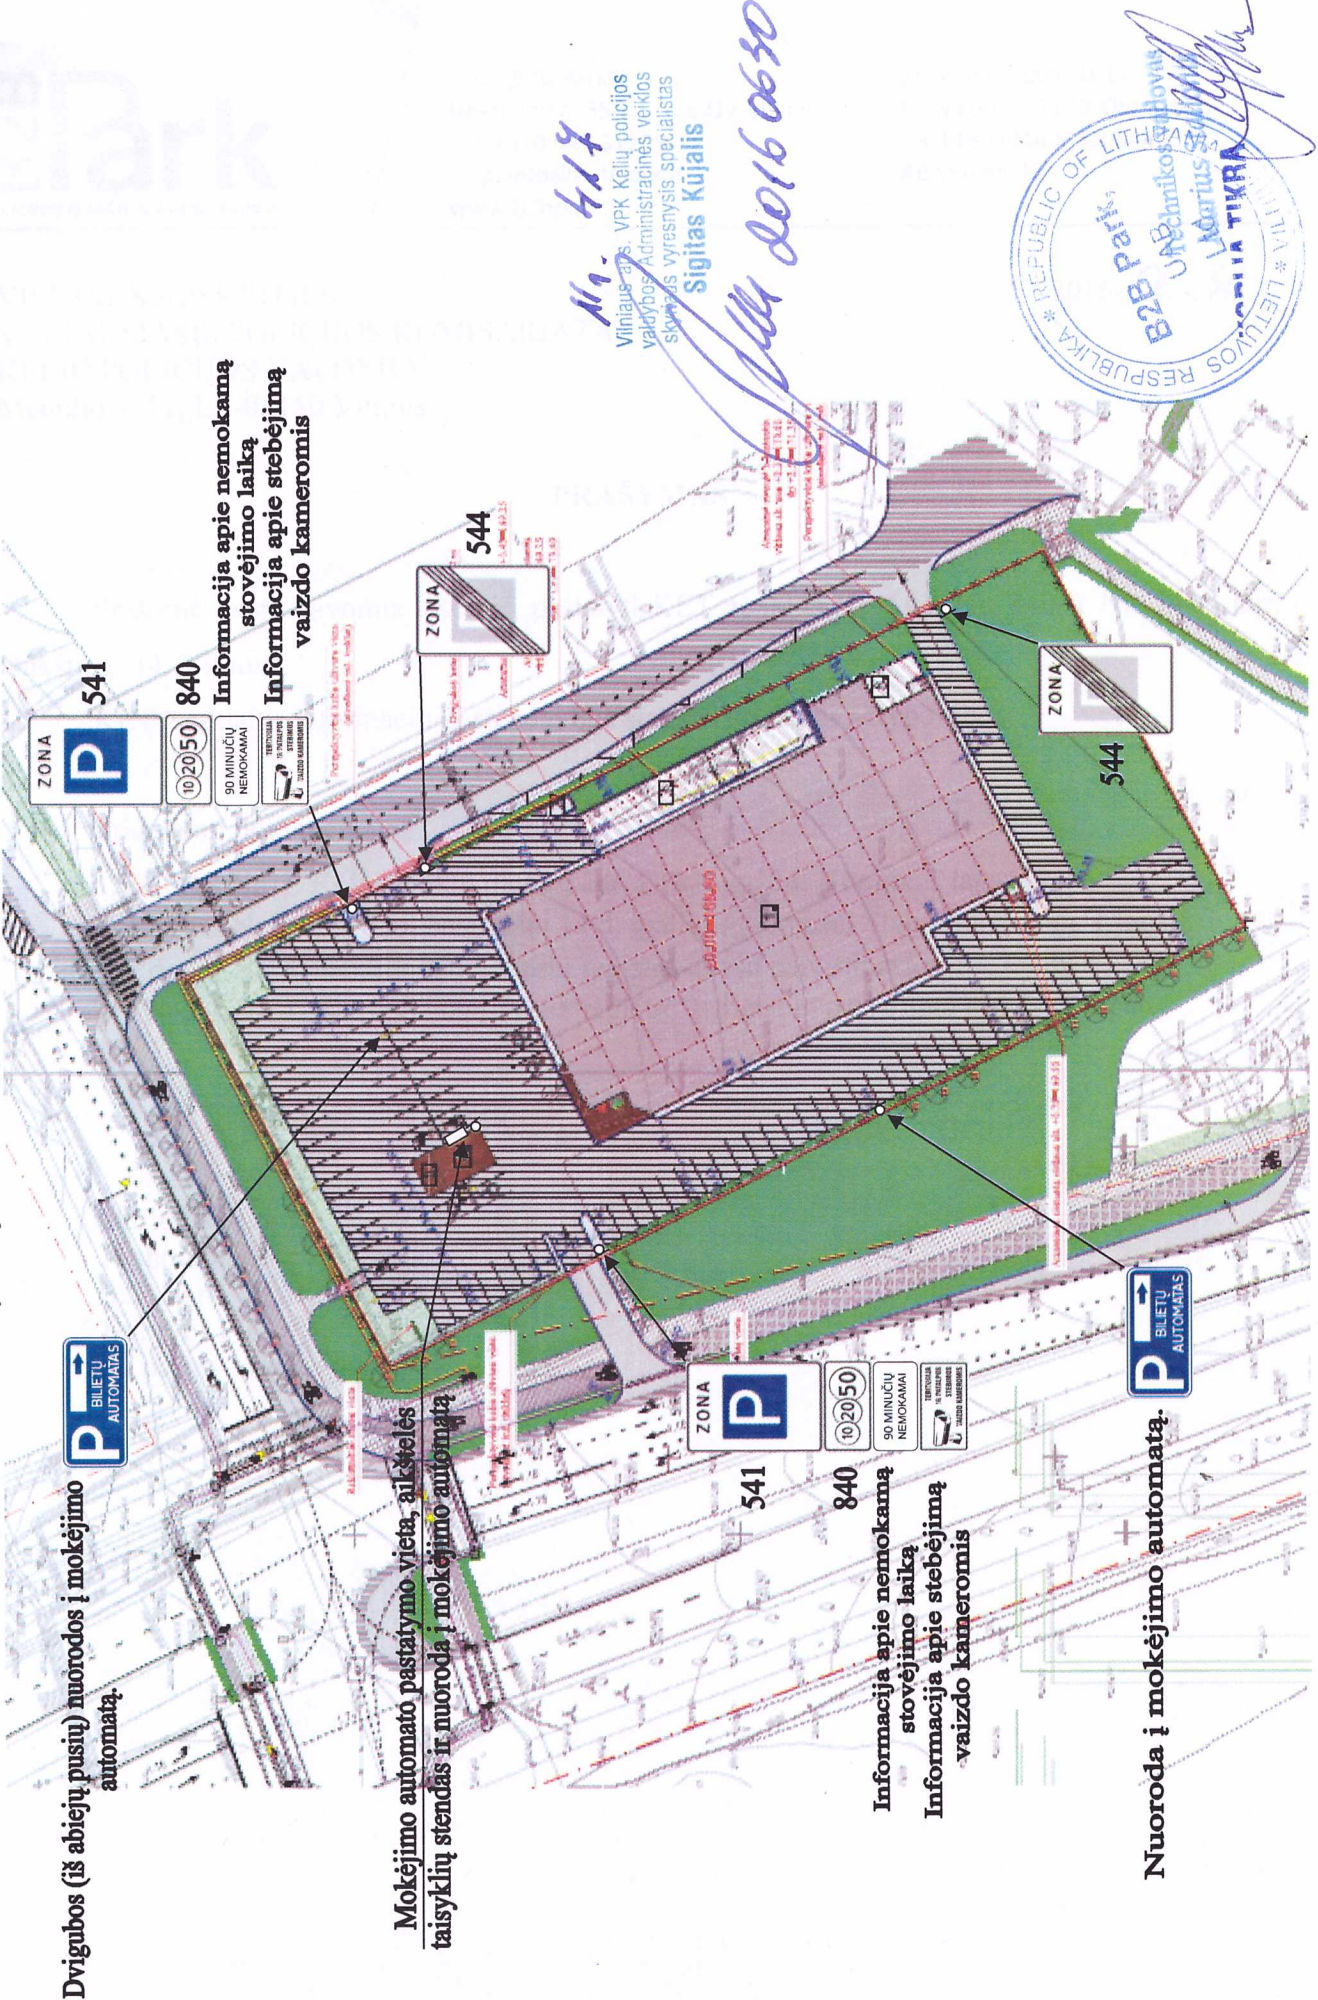

KET ženklų planas

Automobilių stovėjimo aikštelė, adr. Dūkštų g. 34, Vilnius

Dvigubos (iš abiejų pusių) nuorodos į mokėjimo automatą.

Mokėjimo automato pastatymo vieta, aikštelės taisyklių stendas ir nuoroda į mokėjimo automatą

Informacija apie nemokamą stovėjimo laiką
Informacija apie stebėjimą vaizdo kameromis

Nuoroda į mokėjimo automatą.

M. 417

Vilniaus m. VPK Kelių policijos
valdybos Administracinės veiklos
skyriaus vyresnysis specialistas
Sigitas Kujalis