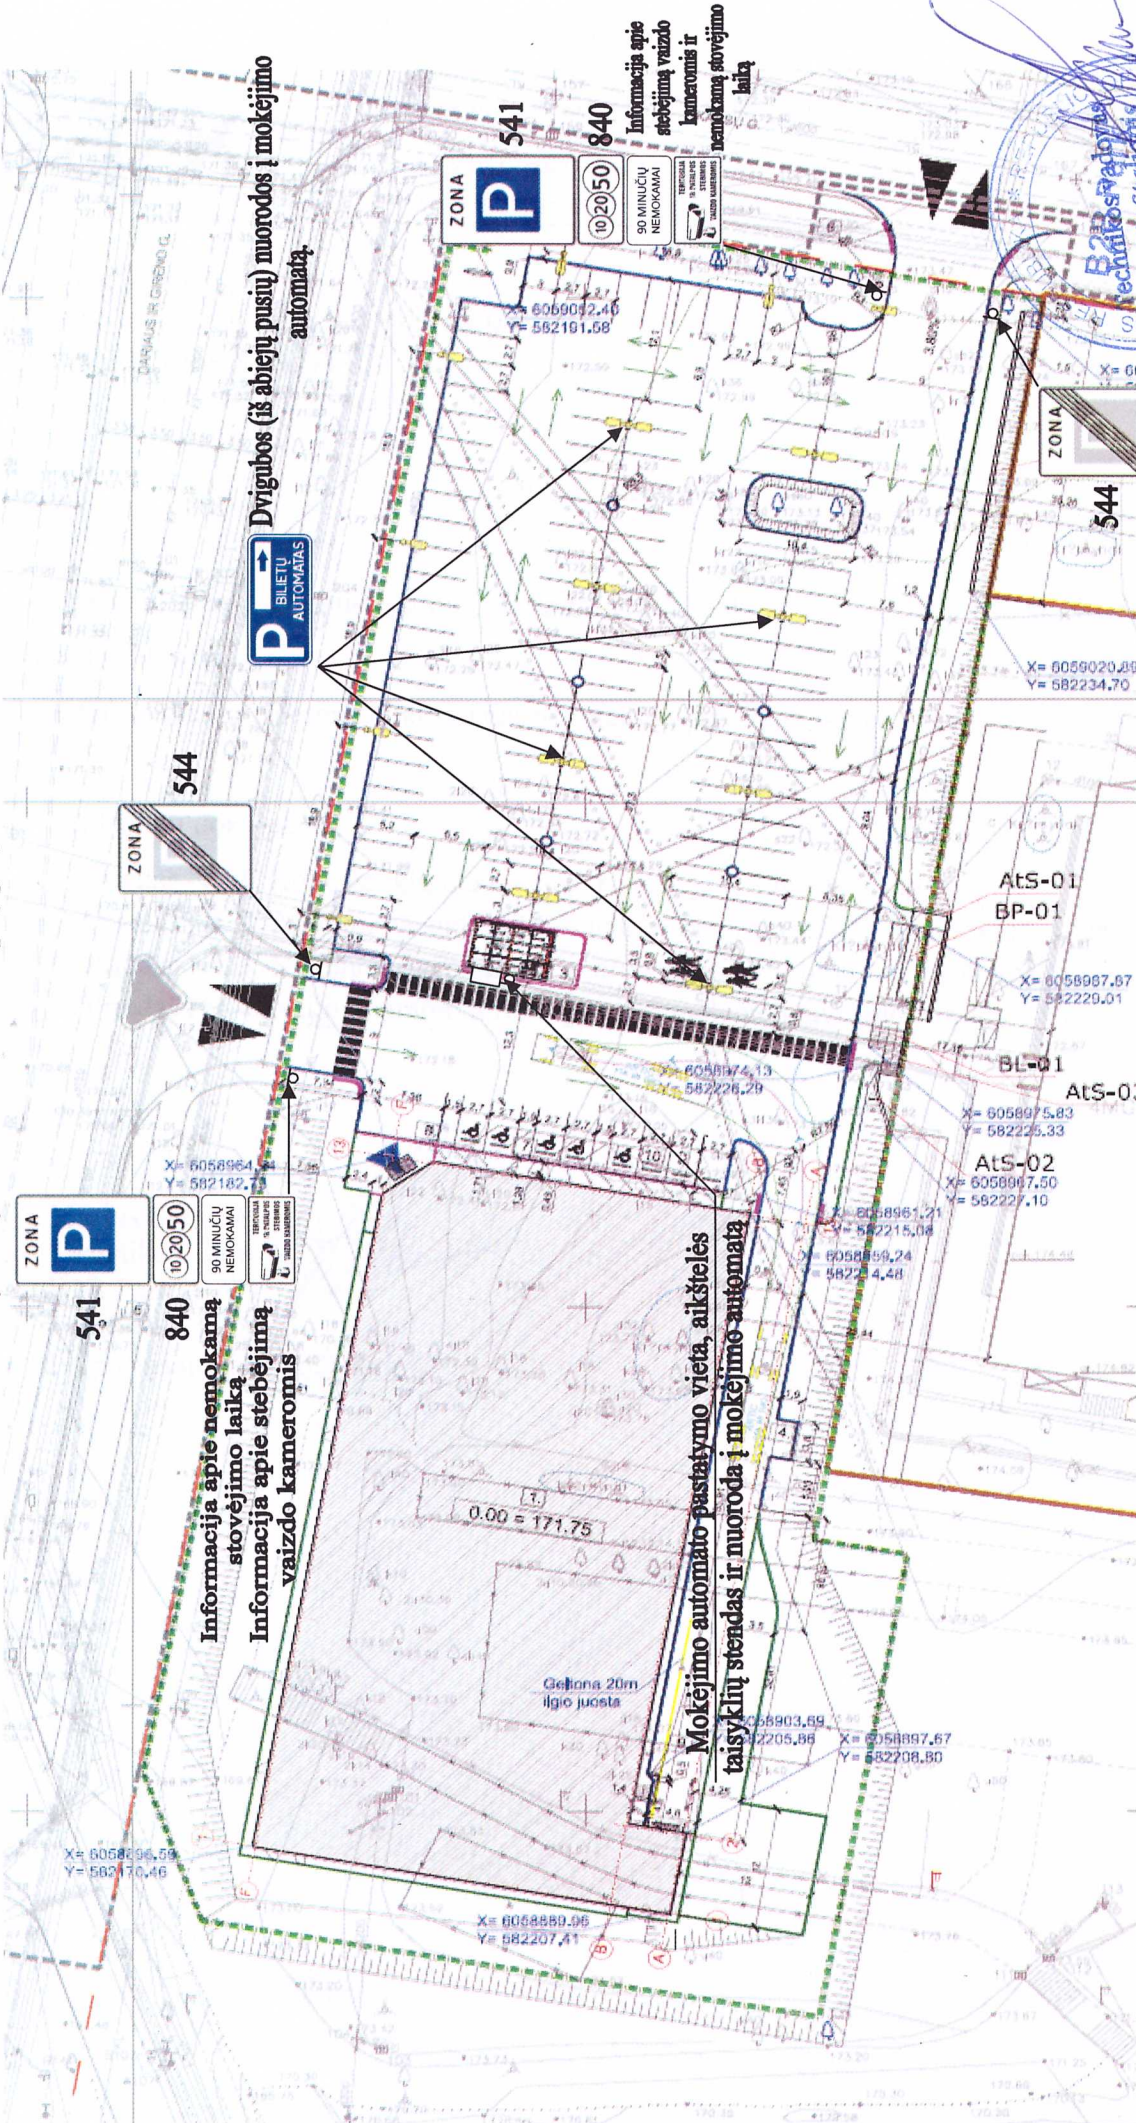

KET ženklų planas
Automobilių stovėjimo aikštelė, adr. Kapsų g. 1, Vilnius

P BILETŲ AUTOMATAI
 Dvigubos (iš abiejų pusių) nuorodos ir mokėjimo automatai.

P ZONA 541
10 20 50 840
 90 MINUČIŲ NEMOKAMAI
 Informacija apie nemokamą stovėjimo laiką
 Informacija apie stebėjimą vaizdo kameromis

P ZONA 541
10 20 50 840
 90 MINUČIŲ NEMOKAMAI
 Informacija apie stebėjimą vaizdo kameromis ir nemokamą stovėjimo laiką

Mokėjimo automato pastatymo vieta, aikštelės taisyklių stendas ir nuoroda į mokėjimo automata