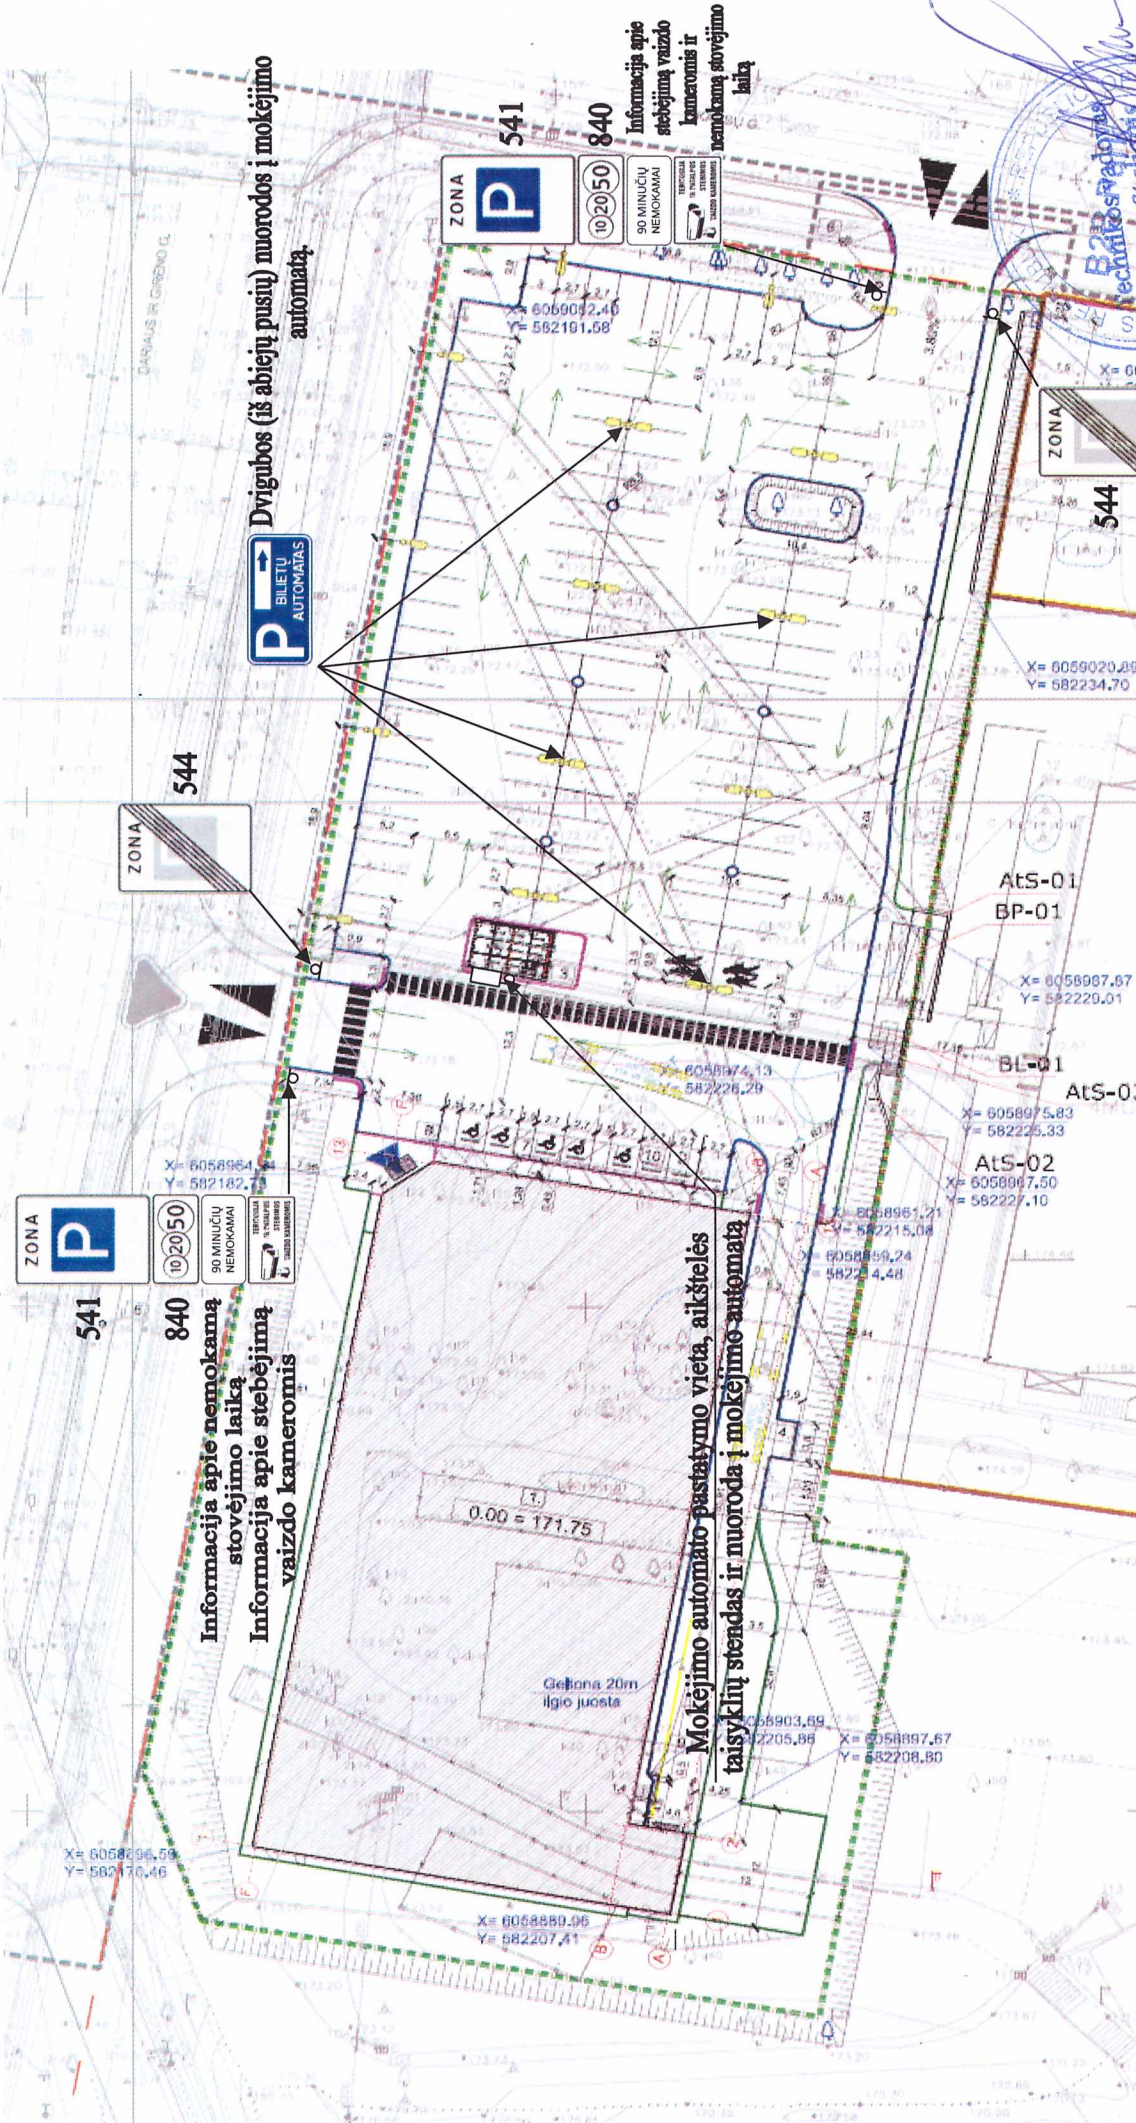

KET ženklų planas  
Automobilių stovėjimo aikštelė, adr. Kapsų g. 1, Vilnius

Dvigubos (iš abiejų pusių) nuorodos ir mokėjimo automatai.

Informacija apie nemokamą stovėjimo laiką  
Informacija apie stovėjimą vaizdo kameromis

Mokėjimo automato pastatymo vieta, aikštelės taisyklių stendas ir nuoroda į mokėjimo automata

Miniauskas, VPK Kelių policijos  
valdybos Administracinės veiklos  
skyriaus vyresnysis specialistas  
Sigitas Kūjalis