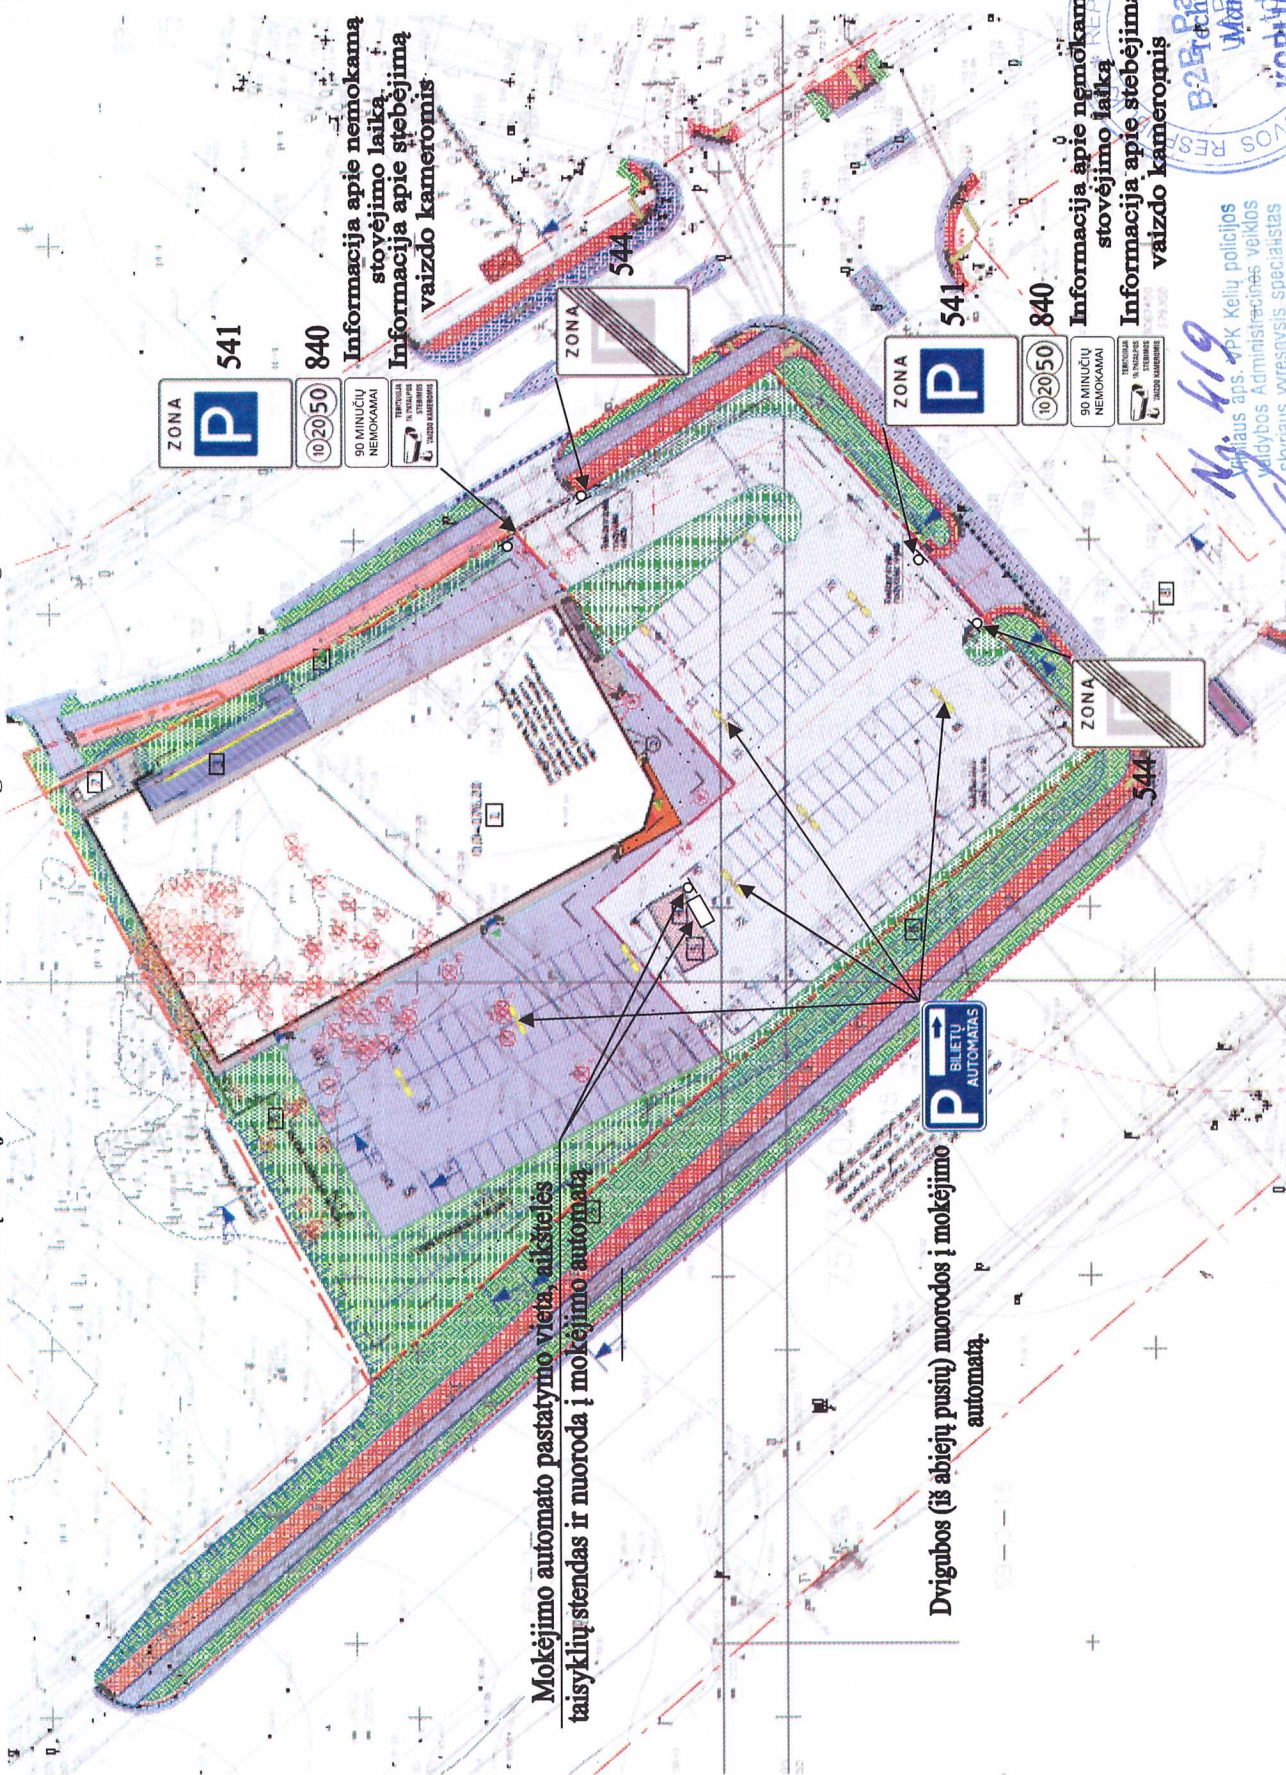

KET ženklų planas

Automobilių stovėjimo aikštelė, adr. S. Neries g. 14 ir S. Neries g. 16, Vilnius

ZONA P
541

10(20)50
840

90 MINUČIŲ NEMOKAMAI

TEKŠTINIAI NEMOKAMAI

TEKŠTINIAI NEMOKAMAI

Informacija apie nemokamą stovėjimo laiką

Informacija apie stebėjimą vaizdo kameromis

Mokėjimo automato pastatymo vieta, aikštelės taisyklių stendas ir nuoroda į mokėjimo automatą

P
BILETŲ AUTOMATAS

Dvigubos (iš abiejų pusių) nuorodos į mokėjimo automatą

ZONA P
541

10(20)50
840

90 MINUČIŲ NEMOKAMAI

TEKŠTINIAI NEMOKAMAI

TEKŠTINIAI NEMOKAMAI

Informacija apie nemokamą stovėjimo laiką

Informacija apie stebėjimą vaizdo kameromis

№ 419