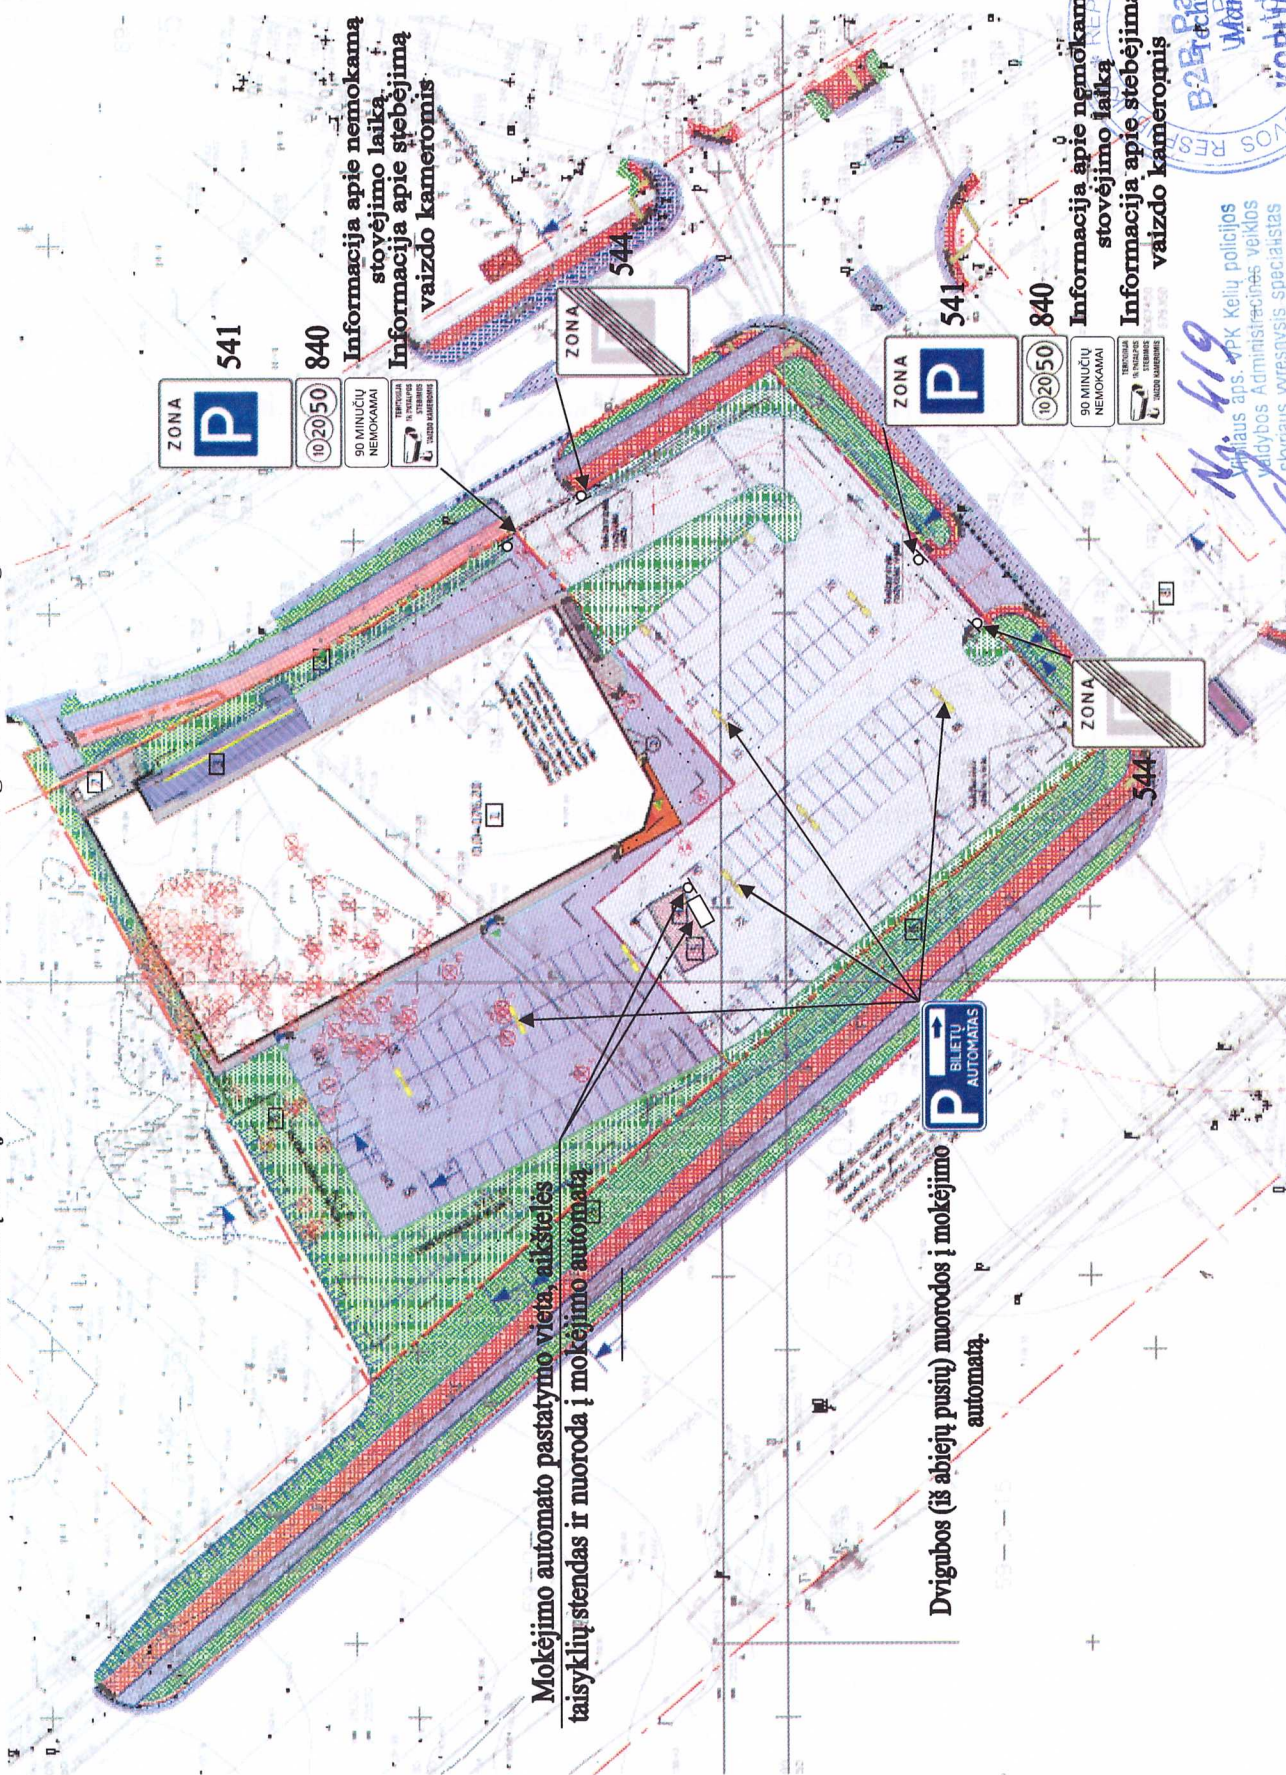

KET ženklų planas

Automobilių stovėjimo aikštelė, adr. S. Neries g. 14 ir S. Neries g. 16, Vilnius

ZONA 541

**P**

10 20 50

90 MINUČIŲ NEMOKAMAI

TELEVIZINIS VAIKŲ VAIZDAS

STOVĖJIMO VIETA

VAIZDO KAMERONIS

ZONA 840

**P**

10 20 50

90 MINUČIŲ NEMOKAMAI

TELEVIZINIS VAIKŲ VAIZDAS

STOVĖJIMO VIETA

VAIZDO KAMERONIS

Informacija apie nemokamą stovėjimo laiką

Informacija apie stebėjimą vaizdo kameromis

Mokėjimo automato pastatymo vieta, aikštelės taisyklių stendas ir nuoroda į mokėjimo automatą

**P**

BILETŲ AUTOMATAS

Dvigubos (iš abiejų pusių) nuorodos į mokėjimo automatą

ZONA 541

**P**

10 20 50

90 MINUČIŲ NEMOKAMAI

TELEVIZINIS VAIKŲ VAIZDAS

STOVĖJIMO VIETA

VAIZDO KAMERONIS

ZONA 840