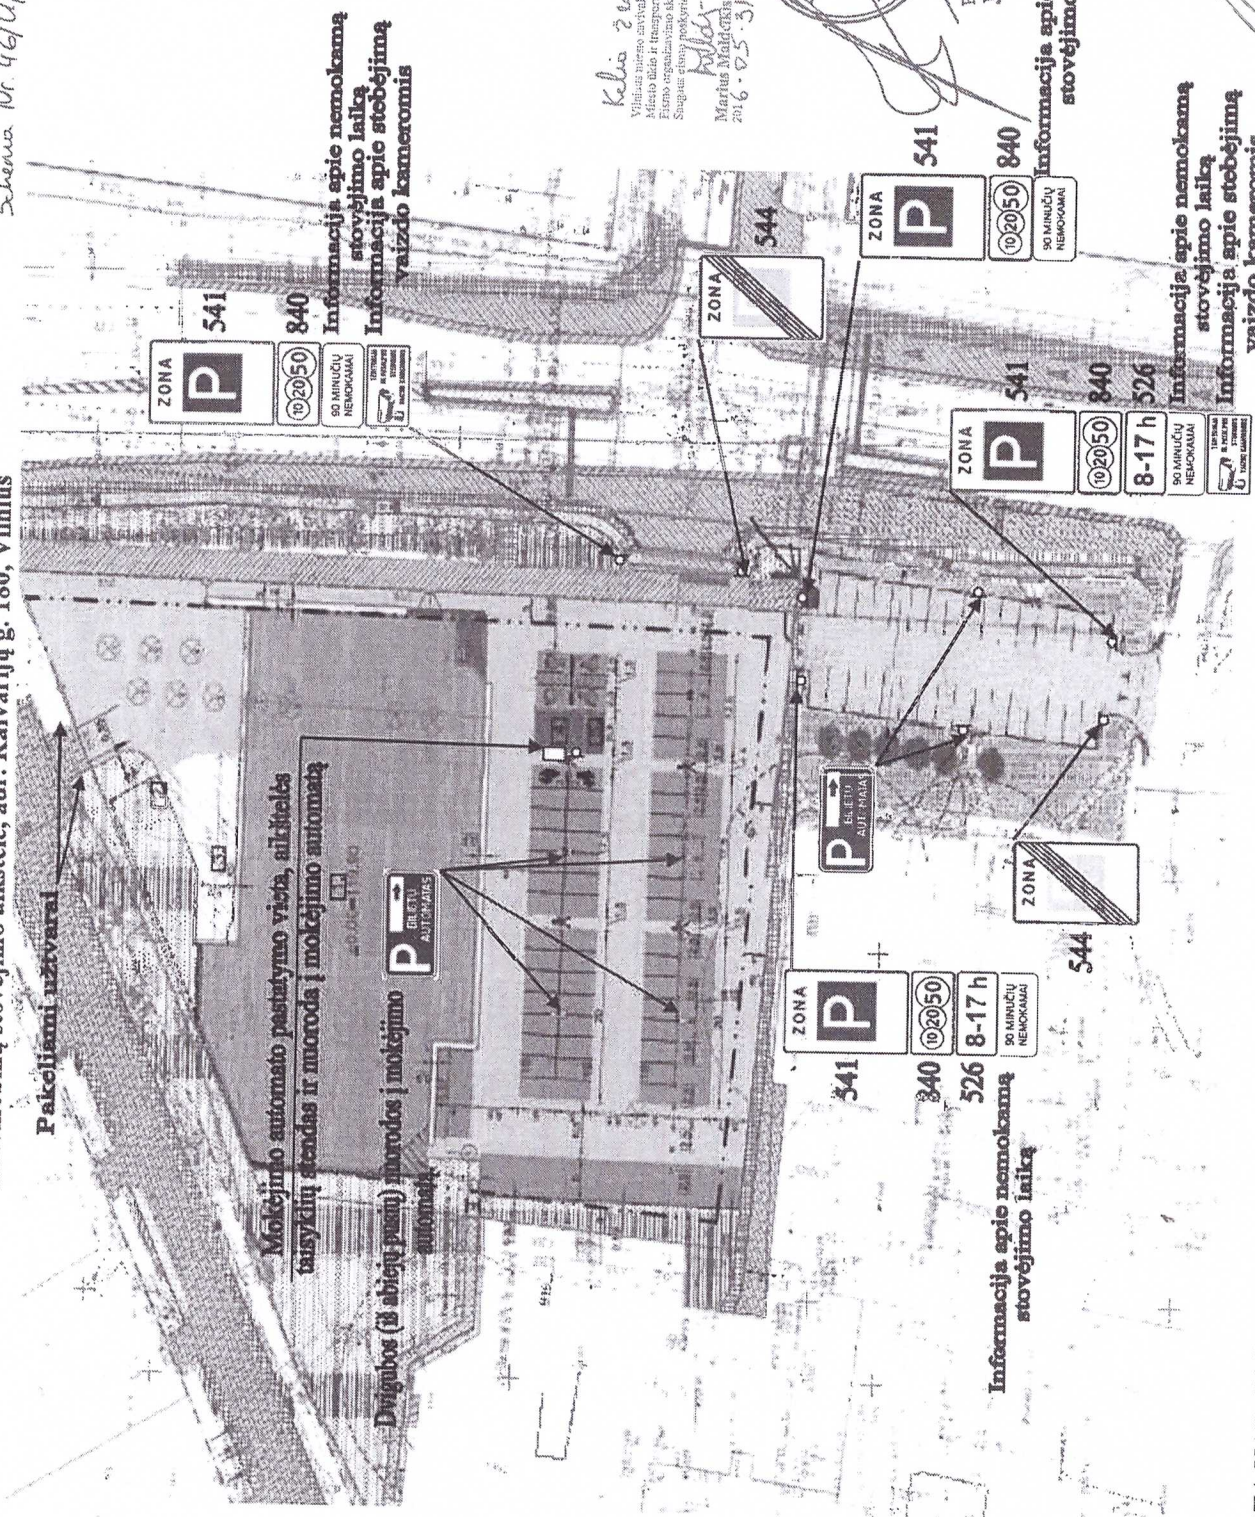

**KET ženklų planas**

**Automobilių stovėjimo aikštelė, adr. Kalvarijų g. 180, Vilnius**

*Schemos Nr. 46/4/16*

*Kelias ? embliai*  
Vilniaus miesto savivaldybės m. administracijos  
Miesto ūkio ir transporto departamento  
Planavimo organizavimo skyriaus  
Saugaus eismo poskyrio vedėjas